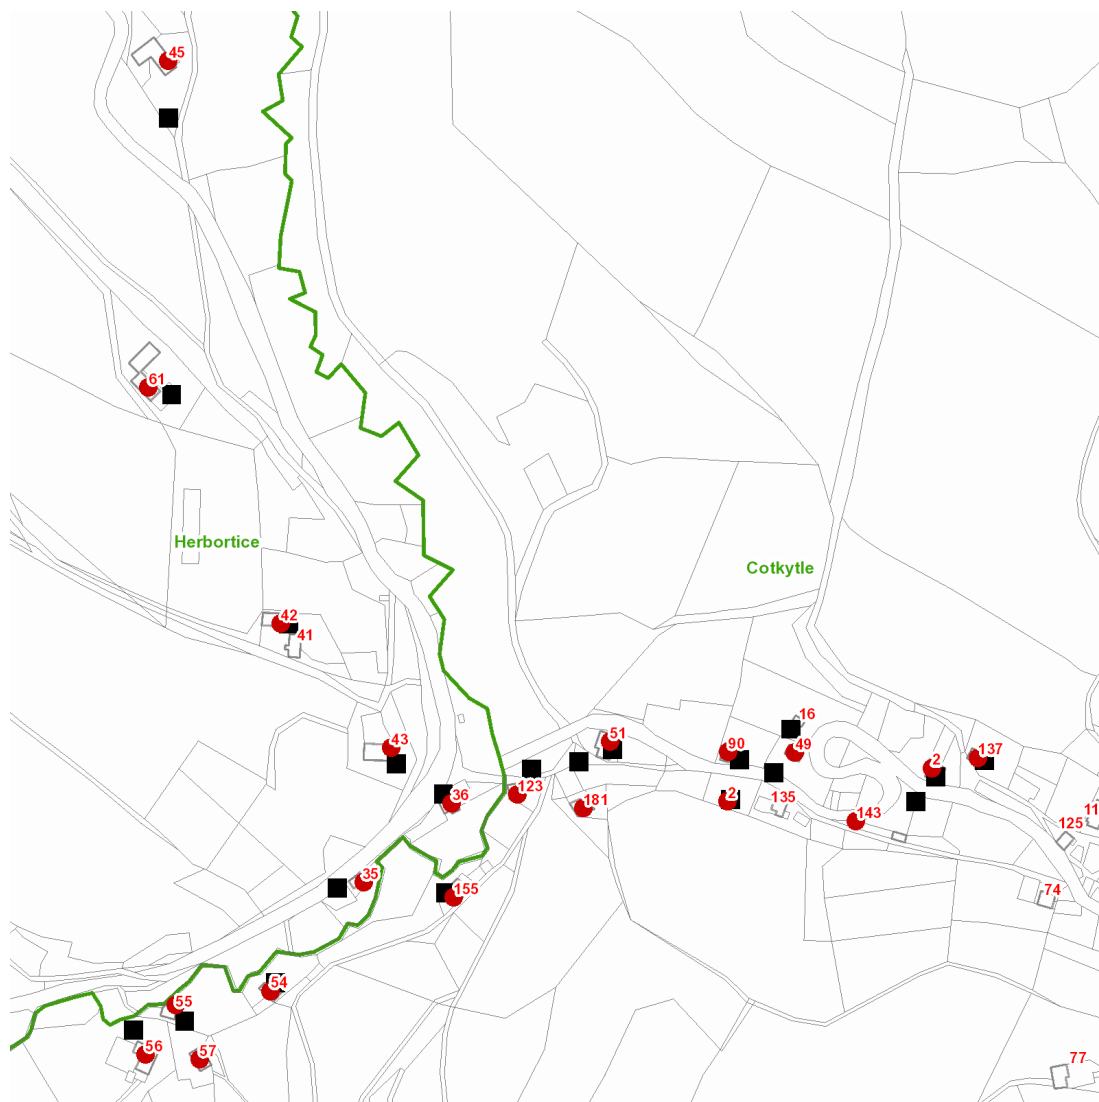

dne **18. 6. 2021** od **7:30** do **10:00** hodin

Plánovaná odstávka zahrnuje tyto lokality:**Cotkytle** (okres Ústí nad Orlicí)část obce **Cotkytle**

č. p. 2, 49, 51, 54, 55, 56, 57, 90, 123, 137, 143, 155, 181

č. ev. 2

část obce **Herbortice**

č. p. 35, 36, 42, 45, 61

č. ev. 43

UPOZORNĚNÍ

Dotčené zařízení distribuční soustavy je nutné i v době odstávky považovat za zařízení pod napětím, a proto vás žádáme o dodržení všech zásad bezpečnosti a provedení opatření potřebných k zamezení případných škod na zdraví a majetku. | Provozovatelé výroben elektřiny jsou povinni zajistit přerušení dodávky elektřiny z výroby do vypnutého úseku distribuční soustavy.

dne 18. 6. 2021 od 7:30 do 10:00 hodin**Orientační mapový podklad odstávkou dotčených lokalit****VYSVĚTLIVKY**

- – adresy dotčené odstávkou elektřiny
- – místa připojení k elektrické síti dotčená odstávkou

INFORMACE ZASLÁNA

IDDS: ze3a4ha (Obec Cotkyně)