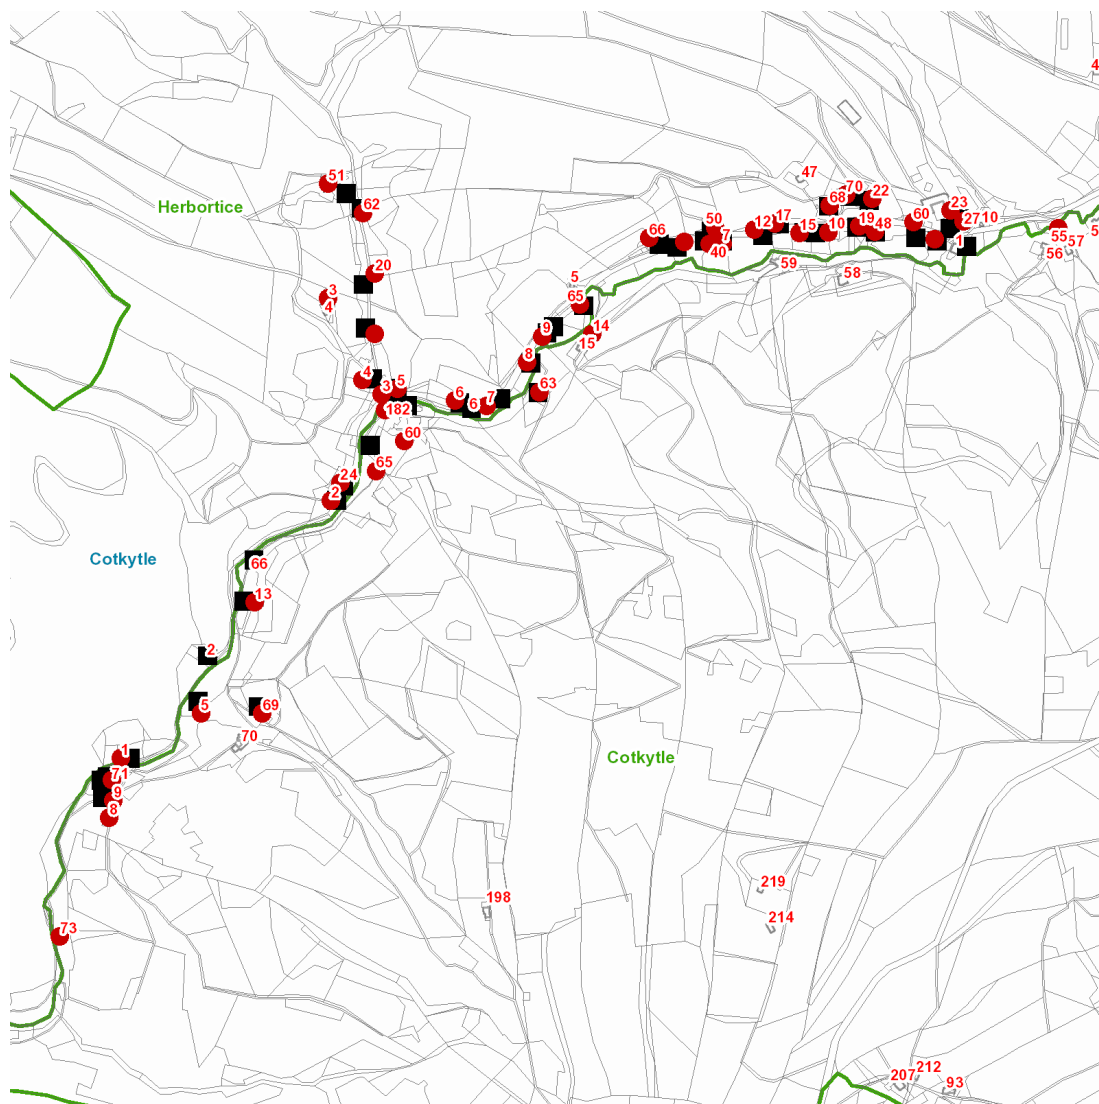

dne **18. 6. 2021** od **10:00** do **15:00** hodin

Plánovaná odstávka zahrnuje tyto lokality:**Cotkytle** (okres Ústí nad Orlicí)část obce **Cotkytle**

č. p. 55, 60, 63, 65, 69, 71, 73, 182

č. ev. 5, 8, 9, 13, 14

část obce **Herbortice**

č. p. 1-9, 12, 15, 17, 19, 20, 22, 23, 24, 27, 40, 48, 50, 51, 60, 62, 65, 66, 68, 70

č. ev. 3, 7, 10

kat. území **Herbortice** (kód **638391**): **parcelní č.** 68, 180, 738/21

UPOZORNĚNÍ

dne 18. 6. 2021 od 10:00 do 15:00 hodin**Orientační mapový podklad odstávkou dotčených lokalit****VYSVĚTLIVKY**

- – adresy dotčené odstávkou elektřiny
- – místa připojení k elektrické síti dotčená odstávkou