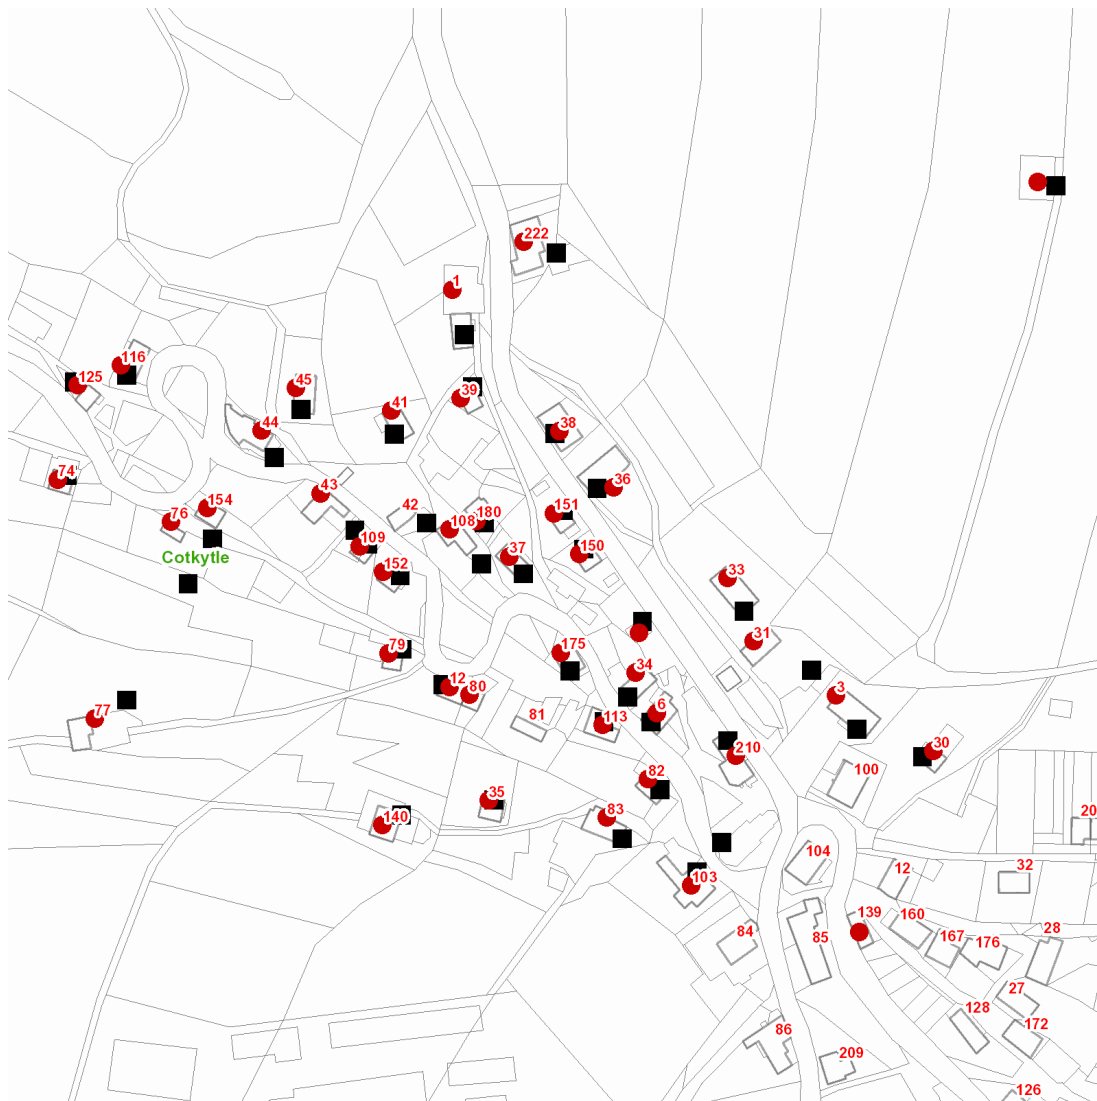

dne **19. 5. 2021** od **7:30** do **10:00** hodin

Plánovaná odstávka zahrnuje tyto lokality:**Cotkytle** (okres Ústí nad Orlicí)

č. p. 1, 3, 12, 30, 31, 33-39, 41, 43, 44, 45, 74, 76, 77, 79, 80, 82, 83, 103, 108, 109, 113, 116, 125, 140, 150, 151, 152, 154, 175, 180, 210, 222

č. ev. 6

kat. území **Cotkytle** (kód **617903**): parcelní č. 112, 393, 5172/2

UPOZORNĚNÍ

Dotčené zařízení distribuční soustavy je nutné i v době odstávky považovat za zařízení pod napětím, a proto vás žádáme o dodržení všech zásad bezpečnosti a provedení opatření potřebných k zamezení případných škod na zdraví a majetku. | Provozovatelé výroben elektřiny jsou povinni zajistit přerušení dodávky elektřiny z výroby do vypnutého úseku distribuční soustavy.

NEJDE VÁM ELEKTŘINA...

TIP: Registrujte se zdarma na www.cezdistribuce.cz/sluzba a informace o odstávkách elektřiny budete dostávat e-mailem nebo SMS. U poruch zasíláme SMS s předpokládanou dobou obnovení dodávek. | Aktuální stav dodávek elektřiny na konkrétní adrese zjistíte snadno, rychle a bez registrace na portále **Bez Štávy** (www.bezstavy.cz).

dne 19. 5. 2021 od 7:30 do 10:00 hodin**Orientační mapový podklad odstávkou dotčených lokalit****VYSVĚTLIVKY**

- – adresy dotčené odstávkou elektřiny
- – místa připojení k elektrické síti dotčená odstávkou