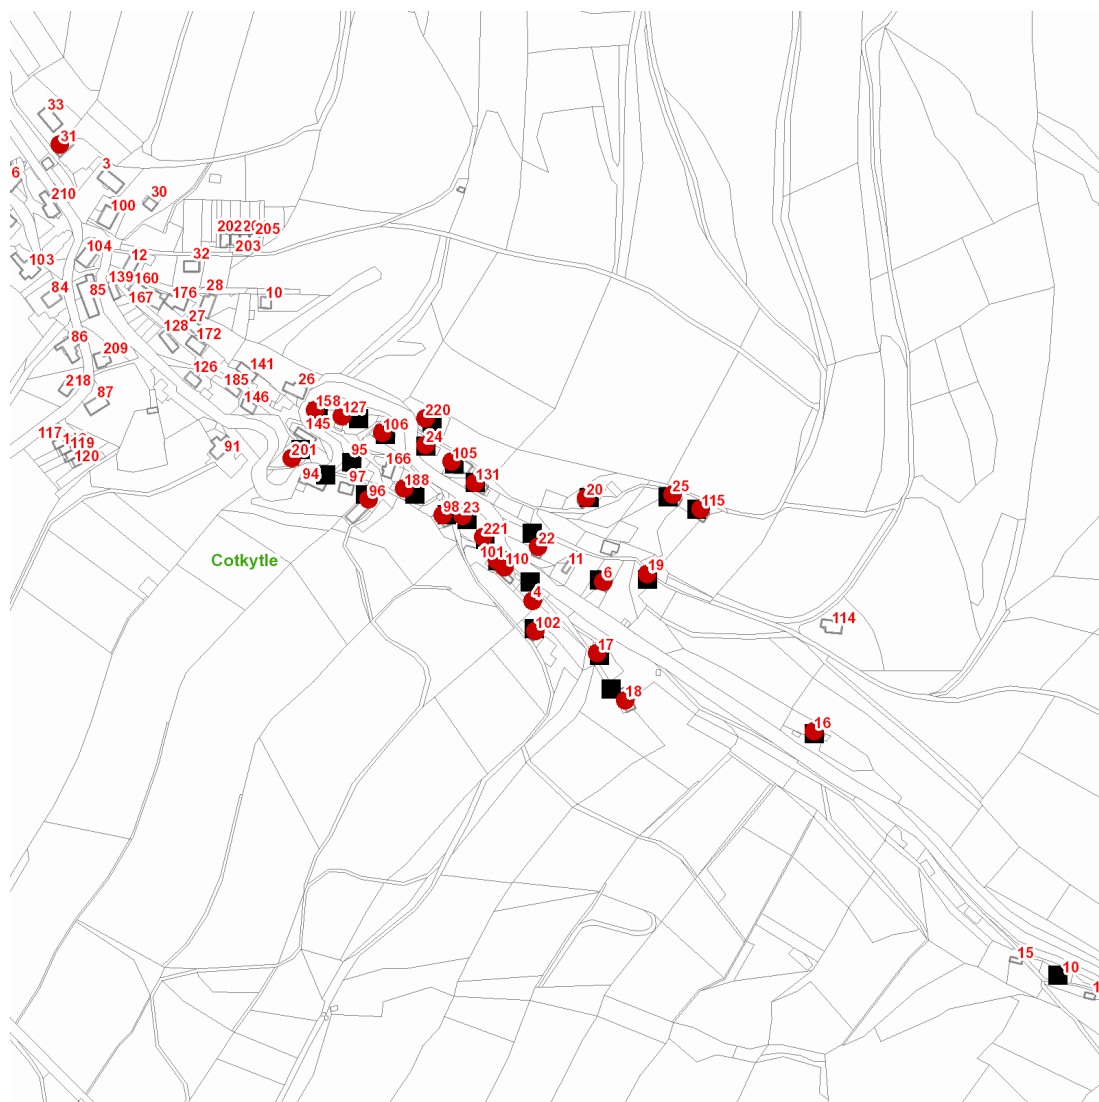

dne **19. 5. 2021** od **12:30** do **15:00** hodin

Plánovaná odstávka zahrnuje tyto lokality:**Cotkytle** (okres Ústí nad Orlicí)

č. p. 6, 16-20, 22, 23, 24, 25, 31, 96, 98, 101, 102, 105, 106, 110, 115, 127, 131, 158, 188, 201, 220, 221
č. ev. 4

dne 19. 5. 2021 od 12:30 do 15:00 hodin**Orientační mapový podklad odstávkou dotčených lokalit****VYSVĚTLIVKY**

- – adresy dotčené odstávkou elektřiny
- – místa připojení k elektrické síti dotčená odstávkou

INFORMACE ZASLÁNA

IDDS: ze3a4ha (Obec Cotkytle)