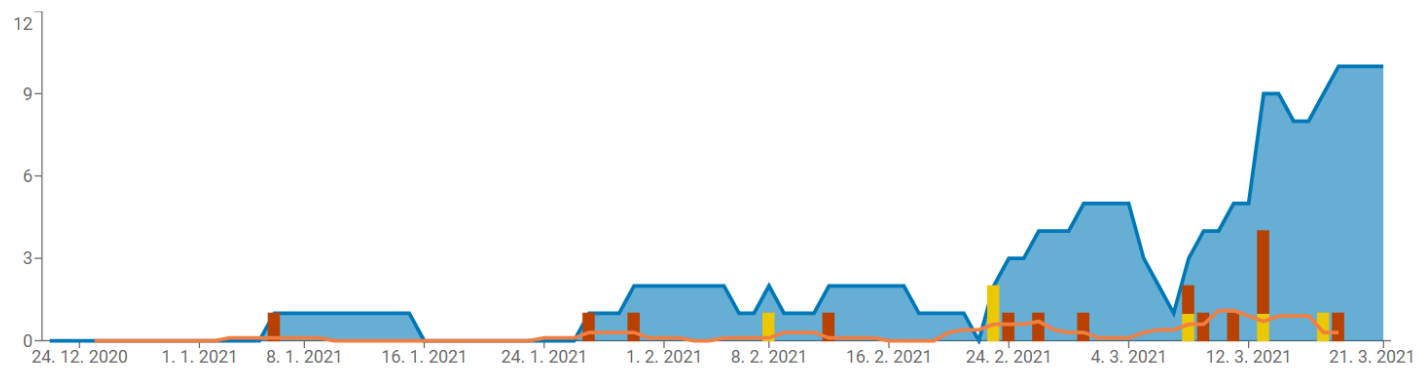

Cotkytle

90 dní  

AKTIVNÍ PŘÍPADY (21. 3.)

10

ZMĚNA ZA 7 DNÍ

+ 1

ZMĚNA ZA 30 DNÍ

+ 9

AKTIVNÍ NA 1000 OBYVATEL (21. 3.)

25,3

Ke dni 21. 3. 2021